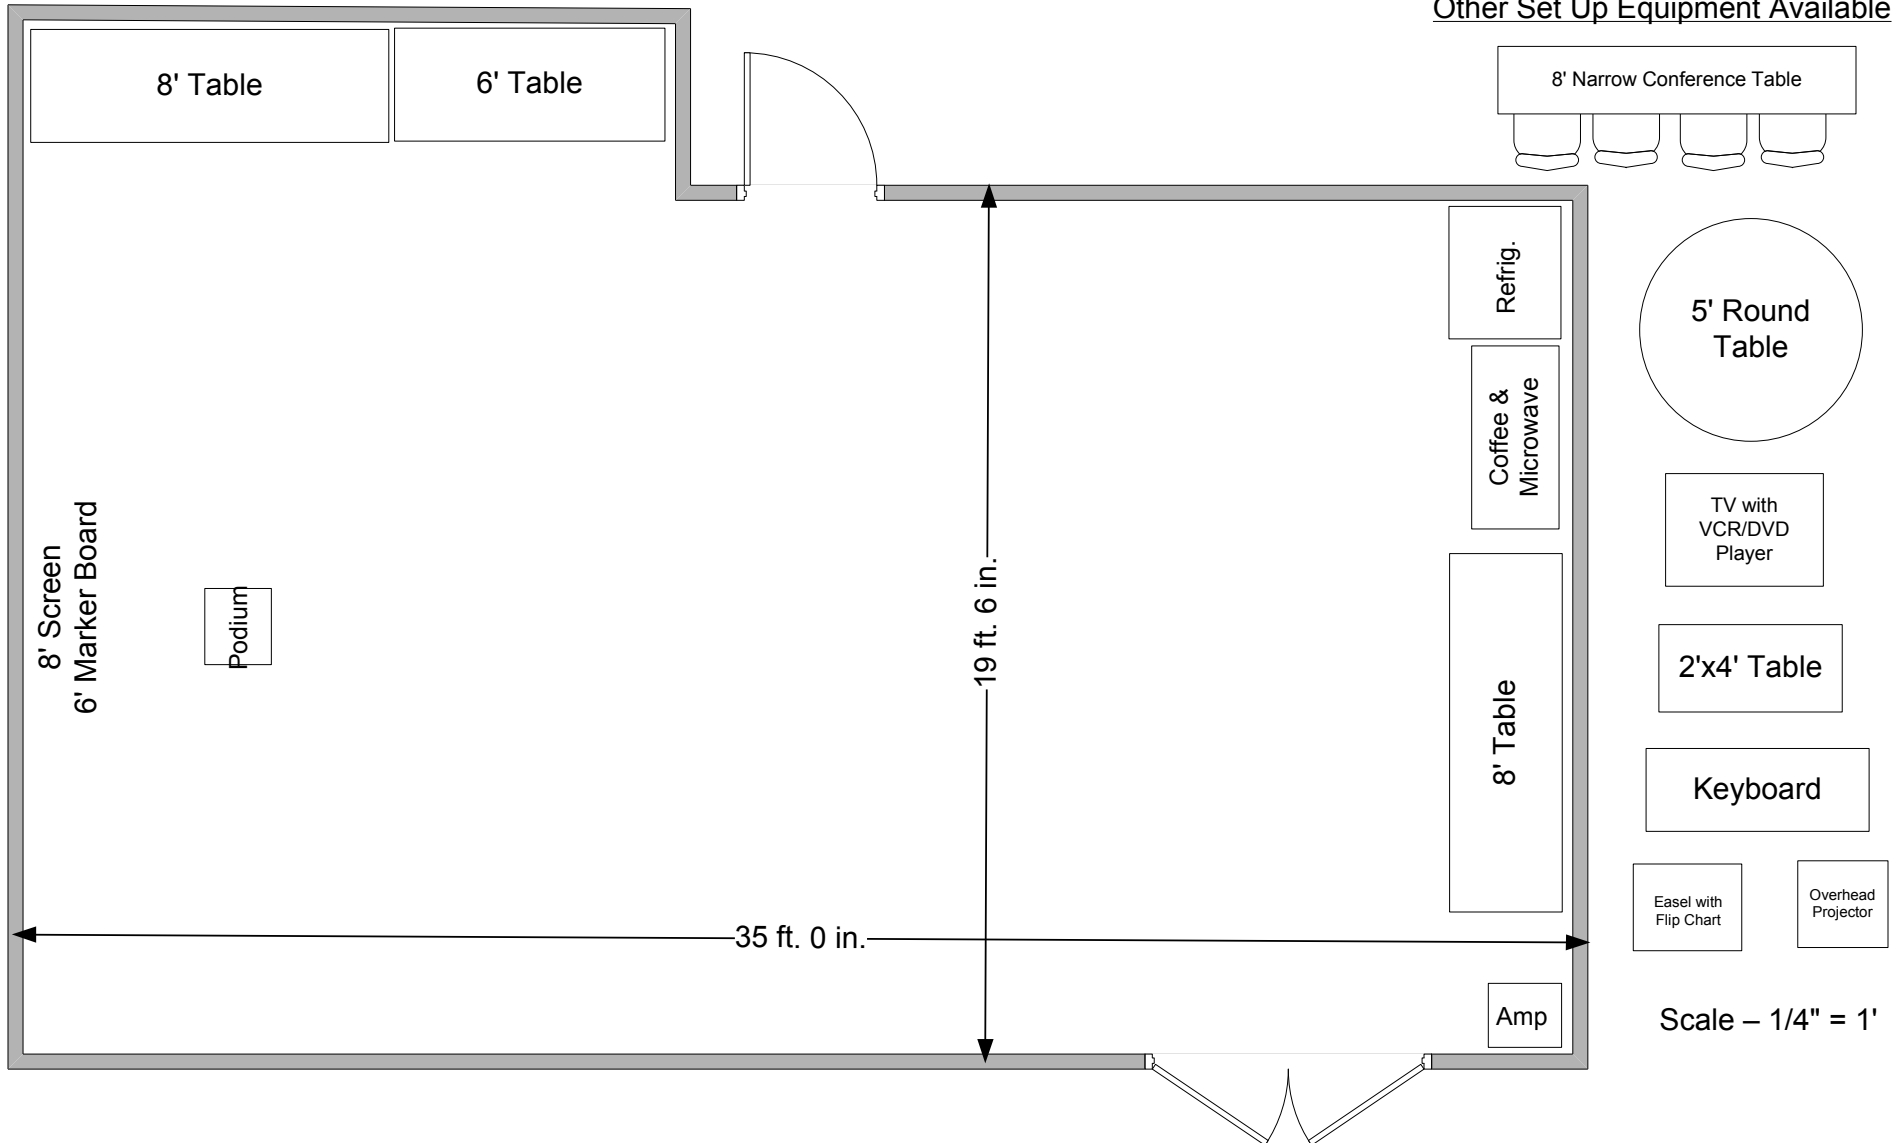

Scale – 1/4" = 1'

## 19½' X 35' with 8' ceiling